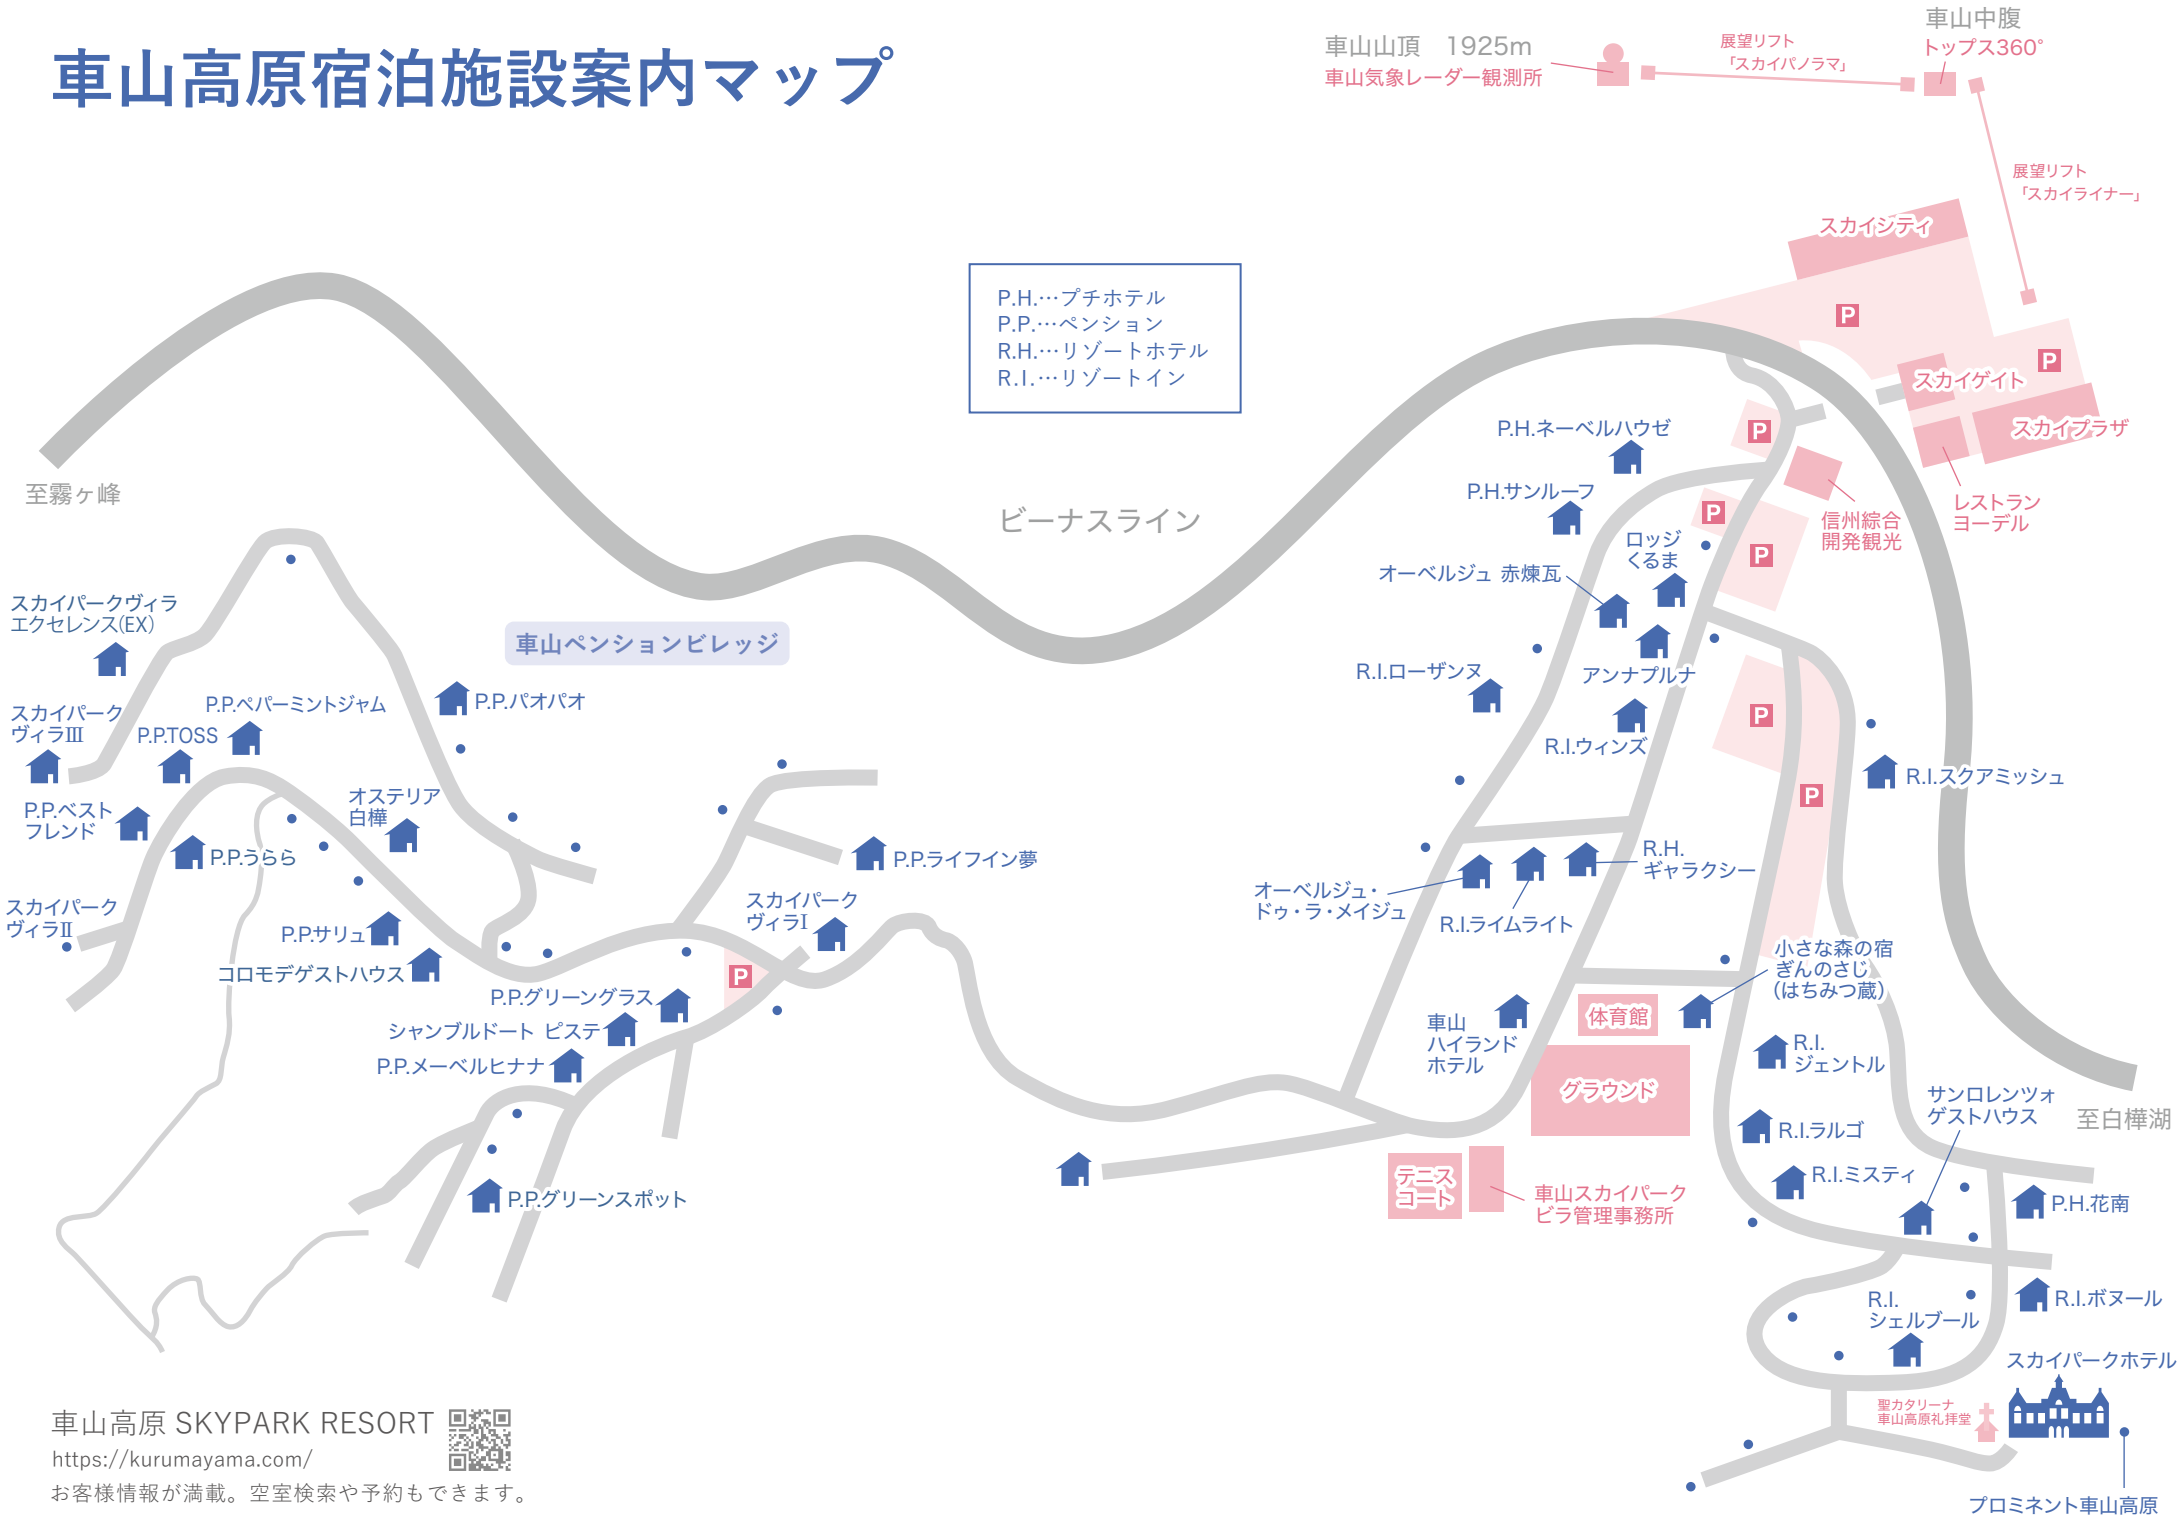

車山高原宿泊施設案内マップ

P.H.・・・プチホテル
 P.P.・・・ペンション
 R.H.・・・リゾートホテル
 R.I.・・・リゾートイン

車山山頂 1925m
 車山気象レーダー観測所
 展望リフト「スカイパノラマ」
 展望リフト「スカイライナー」
 展望リフト「スカイライナー」

車山高原 SKYPARK RESORT
<https://kurumayama.com/>
 お客様情報が満載。空室検索や予約もできます。

至白樺湖
 プロミネント車山高原
 聖カタリナ 車山高原礼拝堂